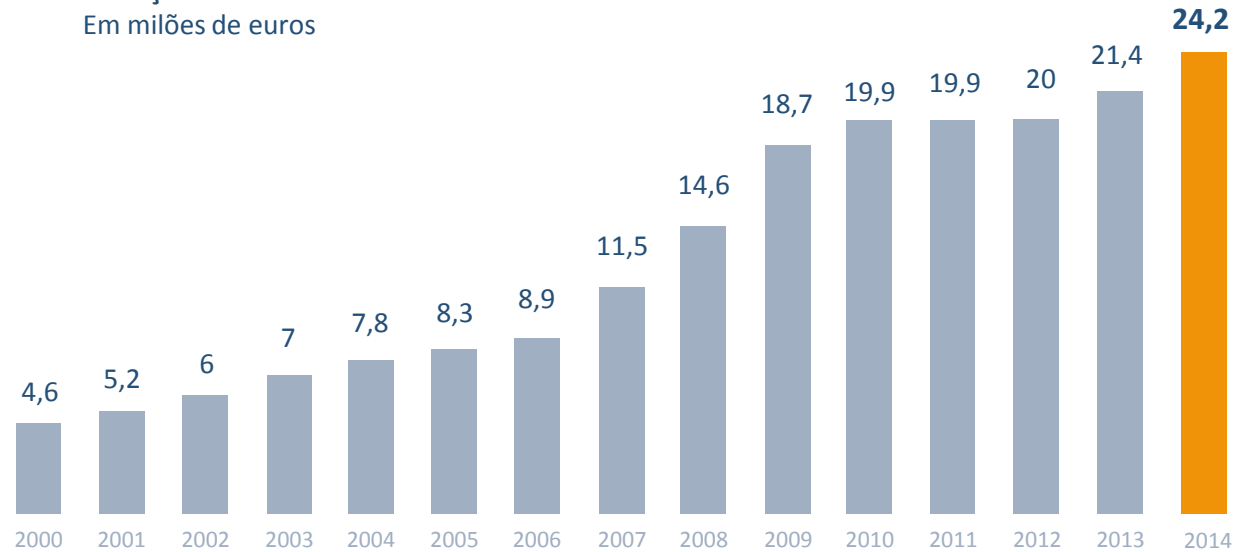

APRESENTAÇÃO CORPORATIVA 2015
SÓCIO DA SUA TRANSFORMAÇÃO DIGITAL

- OPERADOR POLIVALENTE DE CORREIOS ,
- TRANSPORTADORA, BANCA, SEGUROS
- Cifras de vendas 2013 : 22 084 M €
- · 266 618 trabalhadores

A FILIAL DIGITAL DO GRUPO LA POSTE

- Cifras de vendas 2013 : 441 M €
- ·4600 trabalhadores

+ 30 anos de experiência

66%

34%

Cientes

+ de 9 000 ativos

Usuários conectados

+ de 300 000

Documentos ao ano

+ de 100M

Evolução da cifra de vendas:

Em milhões de euros

Crecimento

+

Rentabilidade

+